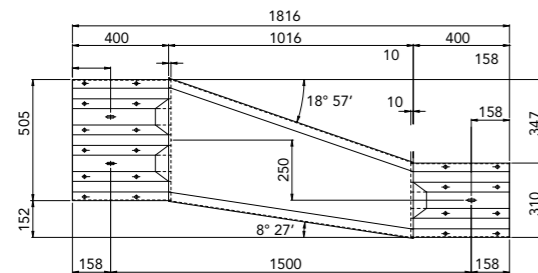

Raccordo inclinato di entrata 2-3 onde

Angled connection from 2 to 3 waves beams - dx
2 Wellen - 3 Wellen schräger Eingangsstück
Raccordement incliné pour glissière métallique de 2 à 3 ondes - dx
Conexión inclinada para chapa de 2 a 3 ondas - dx