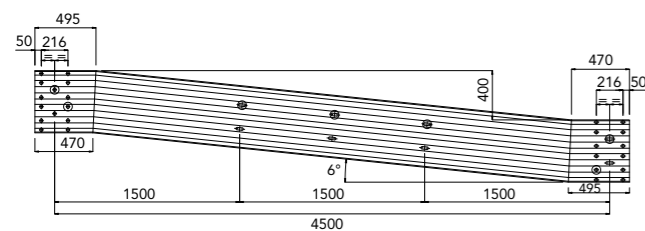

Raccordo inclinato di entrata 3-3 onde

Angled connection for 3-waves beams - dx
Schräger Eingangsstück für 3 Wellen Leitplanken
Raccordement incliné pour glissière métallique 3-ondes - dx
Conexión inclinada para chapa triple-onda - dx