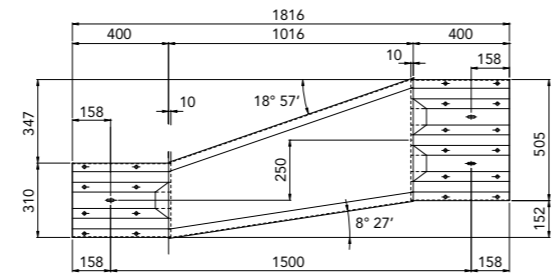

Raccordo inclinato di uscita 2-3 onde

Angled connection from 2 to 3 waves beams - sx
3 Wellen - 2 Wellen schräger Ausgangsstück
Raccordement incliné pour glissière métallique de 2 à 3 ondes - sx
Conexión inclinada para chapa de 2 a 3 ondas - sx