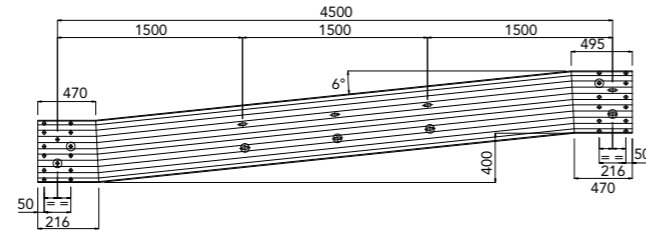

Raccordo inclinato di uscita 3-3 onde

Angled connection for 3-waves beams - sx
Schräger Ausgangsstück für 3 Wellen Leitplanken
Raccordement incliné pour glissière métallique 3-ondes - sx
Conexión inclinada para chapa triple-onda - sx